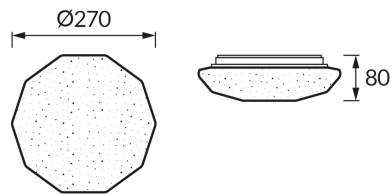

INFORMAČNÝ LIST VÝROBKU

ZÁKLADNÉ INFORMÁCIE

Názov produktu:	KAMILA C E27
Ideus index:	04983
Čiarový kód EAN:	5901477349836
Farba :	Biela
Materiál:	Kovový výlisok, plast
Výška:	80 mm
Šírka:	270 mm
Hĺbka:	270 mm
Balenie krabica:	10 ks.