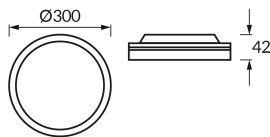

INFORMAČNÝ LIST VÝROBKU

Možnosť výmeny svetelných zdrojov a/alebo ovládacích zariadení bez trvalého poškodenia výrobku

ZÁKLADNÉ INFORMÁCIE

Názov produktu:	AMADEUS LED C 24W BLACK CCT
Ideus index:	04982
Čiarový kód EAN:	5901477349829
Farba :	čierna
Materiál:	ABS, polystyrénu PS
Výška:	42 mm
Šírka:	300 mm
Hĺbka:	300 mm
Balenie krabica:	20 ks.

KOMENTÁRE

Trojstupňová regulácia teploty farieb (WW, NW, CW)

PARAMETRE VÝROBKU

Napájanie:	230V 50Hz
Výkon:	24 W
Určený svetelný zdroj:	SMD LED, súčasť dodávky
	Nevymeniteľný svetelný zdroj
	Nepoužívajte so sieťovým stmievačom
Svetelný tok svietidiel:	1 620 lm
Farba svetla:	Teplá biela/neutrálna biela/studená biela
Vyžarovací uhol:	160°
Čas použiteľnosti L70B50 v h:	35 000 h
Výrobok má možnosť nastavenia smeru svietenia:	Nie
Svetelný tok zdroja svetla pre referenčnú teplotu farby:	3 240 lm
Teplota farieb:	2800K/4000K/6300K
Index reprodukcie farieb Ra:	81
Trieda ochrany pred úrazom elektrickým prúdom:	2
Stupeň ochrany poskytovaného pred vniknutím prachom, náhodným kontaktom a vodou:	IP20
	K vnútornému použitiu
Činiteľ fázového posunu (DF, cos φ1):	0.970
CE	Vyhlásenie o zhode