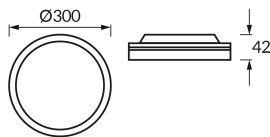

ІНФОРМАЦІЙНА КАРТКА ТОВАРУ