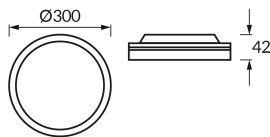

INFORMAČNÝ LIST VÝROBKU

Možnosť výmeny svetelných zdrojov a/alebo ovládacích zariadení bez trvalého poškodenia výrobku

ZÁKLADNÉ INFORMÁCIE

Názov produktu:	AMADEUS LED C 24W WHITE CCT
Ideus index:	04981
Čiarový kód EAN:	5901477349812
Farba :	Biela
Materiál:	ABS, polystyrénu PS
Výška:	42 mm
Šírka:	300 mm
Hĺbka:	300 mm
Balenie krabica:	20 ks.

KOMENTÁRE

Trojstupňová regulácia teploty farieb (WW, NW, CW)

PARAMETRE VÝROBKU

Napájanie:	230V 50Hz
Výkon:	24 W
Určený svetelný zdroj:	SMD LED, súčasť dodávky
	Nevymeniteľný svetelný zdroj
	Nepoužívajte so sieťovým stmievačom
Svetelný tok svietidiel:	1 800 lm
Farba svetla:	Teplá biela/neutrálna biela/studená biela
Vyžarovací uhol:	160°
Čas použiteľnosti L70B50 v h:	35 000 h
Výrobok má možnosť nastavenia smeru svietenia:	Nie
Svetelný tok zdroja svetla pre referenčnú teplotu farby:	3 240 lm
Teplota farieb:	2800K/4000K/6300K
Index reprodukcie farieb Ra:	81
Trieda ochrany pred úrazom elektrickým prúdom:	2
Stupeň ochrany poskytovaného pred vniknutím prachom, náhodným kontaktom a vodou:	IP20
	K vnútornému použitiu
Činiteľ fázového posunu (DF, cos φ1):	0.970
CE	Vyhlásenie o zhode