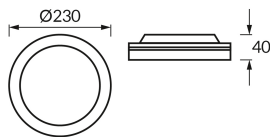

INFORMAČNÝ LIST VÝROBKU