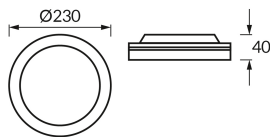

INFORMAČNÝ LIST VÝROBKU

Možnosť výmeny svetelných zdrojov a/alebo ovládacích zariadení bez trvalého poškodenia výrobku

ZÁKLADNÉ INFORMÁCIE

Názov produktu:	AMADEUS LED C 18W WHITE CCT
Ideus index:	04979
Čiarový kód EAN:	5901477349799
Farba :	Biela
Materiál:	ABS, polystyrénu PS
Výška:	40 mm
Šírka:	230 mm
Hĺbka:	230 mm
Balenie krabica:	20 ks.

KOMENTÁRE

Trojstupňová regulácia teploty farieb (WW, NW, CW)

PARAMETRE VÝROBKU

Napájanie:	230V 50Hz
Výkon:	18 W
Určený svetelný zdroj:	SMD LED, súčasť dodávky
	Nevymeniteľný svetelný zdroj
	Nepoužívajte so sieťovým stmievačom
Svetelný tok svietidiel:	1 100 lm
Farba svetla:	Teplá biela/neutrálna biela/studená biela
Vyžarovací uhol:	160°
Čas použiteľnosti L70B50 v h:	35 000 h
Výrobok má možnosť nastavenia smeru svietenia:	Nie
Svetelný tok zdroja svetla pre referenčnú teplotu farby:	2 330 lm
Teplota farieb:	2800K/4000K/6300K
Index reprodukcie farieb Ra:	81
Trieda ochrany pred úrazom elektrickým prúdom:	2
Stupeň ochrany poskytovaného pred vniknutím prachom, náhodným kontaktom a vodou:	IP20
	K vnútornému použitiu
Činiteľ fázového posunu (DF, cos φ1):	0.890
CE	Vyhlásenie o zhode