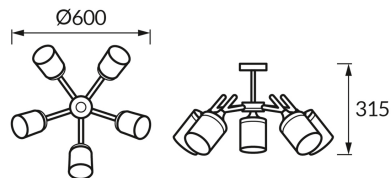

KARTA INFORMACYJNA PRODUKTU

INFORMACJE PODSTAWOWE

Nazwa produktu:	ANDERS E27 5Y WHITE/CHROME
Indeks Ideus:	04978
Kod kreskowy EAN:	5901477349782
Kolor:	Biały/chrom
Materiał:	Blacha stalowa, szkło
Wysokość:	315 mm
Szerokość:	600 mm
Głębokość:	600 mm
Opakowanie zbiorcze:	1 szt.

PARAMETRY PRODUKTU

Zasilanie:	220-240V 50/60Hz
Moc:	5 x max 40 W
Rodzaj trzonka:	E27
Dedykowane źródło światła:	LED
	Możliwość wymiany źródła światła
Możliwość regulacji kierunku świecenia:	Nie
Klasa ochronności przed porażeniem elektrycznym:	1
Stopień odporności na wnikanie ciał stałych i wilgoci:	IP20
	Do zastosowania wewnątrz
CE	Deklaracja zgodności