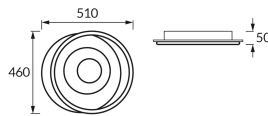

ІНФОРМАЦІЙНА КАРТКА ТОВАРУ

Можливість заміни джерел світла та/або механізмів керування без незворотного пошкодження виробу

ОСНОВНА ІНФОРМАЦІЯ

Назва продукту:	SPIRAL LED C 50W NW
Індекс Ideus:	04972
EAN штрих-код:	5901477349720
Колір :	білий
Матеріал:	листова сталь, пластик
Висота:	50 mm
Ширина:	510 mm
Глибина:	460 mm
Упаковка в коробці:	5 шт.

ПАРАМЕТРИ ТОВАРУ

Живлення:	230V 50Hz
Потужність:	50 W
Спеціалізоване джерело світла:	SMD LED, в комплекті
	незмінне джерело світла
	не використовуйте з диммером
Світловий потік світильника:	3 900 lm
Світлий колір:	нейтральний білий
Кут розсилання сили світла:	160°
Термін придатності L70B50, год:	35 000 h
У виробі реалізована можливість регулювання напряму освітлення:	ні
Світловий потік джерела світла для еталонної колірної температури:	7 750 lm
Температура кольору:	4100 K
Коефіцієнт віддавання барв Ra:	81
Клас захисту від ушкодження струмом:	1
ступінь стійкості до проникнення твердих предметів і вологи:	IP20
	для застосування лише всередині приміщень
Коефіцієнт переміщення (DF, cos φ1):	0.970
CE	Декларація про відповідність