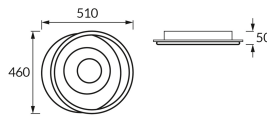

ИНФОРМАЦИОННАЯ КАРТОЧКА ПРОДУКТА

Возможность замены источников света и/или пускорегулирующей аппаратуры без необратимого повреждения изделия

ОСНОВНАЯ ИНФОРМАЦИЯ

Название продукта:	SPIRAL LED C 50W NW
Индекс Ideus:	04972
Штрих-код EAN:	5901477349720
Цвет :	белый
Материал:	стальной лист, пластик
Высота:	50 mm
Ширина:	510 mm
Глубина:	460 mm
Упаковка коробки:	5 шт.

PRODUCT PARAMETERS

Питание:	230V 50Hz
Мощность:	50 W
Предлагаемый источник света:	SMD LED, в комплекте
	несменный источник света
	не используйте с диммером
Световой поток светильника:	3 900 lm
Цвет света:	нейтральный белый
Угол распределения света:	160°
Срок годности L70B50 в ч:	35 000 h
Направление света в изделии можно регулировать:	нет
Световой поток источника света для эталонной цветовой температуры:	7 750 lm
Температура цвета:	4100 K
Коэффициент цветопередачи Ra:	81
Класс защиты от поражения электрическим током:	1
:	IP20
	для применения внутри
Коэффициент смещения (DF, cos φ1):	0.970
CE	Декларация о соответствии