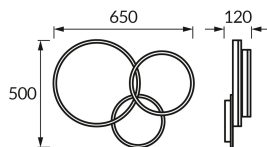

KARTA INFORMACYJNA PRODUKTU

Możliwość wymiany źródeł światła i/lub oddzielnego sprzętu sterującego bez trwałego zniszczenia produktu

INFORMACJE PODSTAWOWE

Nazwa produktu:	NOLAN LED 3C BLACK 38W NW
Indeks Ideus:	04968
Kod kreskowy EAN:	5901477349683
Kolor:	Czarny
Materiał:	Blacha stalowa, tworzywo sztuczne
Wysokość:	120 mm
Szerokość:	650 mm
Głębokość:	500 mm
Opakowanie zbiorcze:	5 szt.

PARAMETRY PRODUKTU

Zasilanie:	230V 50Hz
Moc:	38 W
Dedykowane źródło światła:	SMD LED, w komplecie
	Niewymienne źródło światła
	Nie stosować ze ściemniaczem
Strumień świetlny oprawy:	1 640 lm
Barwa światła:	Neutralna biała
Kąt rozsyłu światłości:	160°
Okres trwałości L70B50 w h:	35 000 h
Możliwość regulacji kierunku świecenia:	Nie
Strumień świetlny źródła światła dla referencyjnej temperatury barwowej:	5 500 lm
Temperatura barwowa:	4100 K
Współczynnik oddawania barw Ra:	81
Klasa ochrony przed porażeniem elektrycznym:	1
Stopień odporności na wnikanie ciał stałych i wilgoci:	IP20
	Do zastosowania wewnątrz
Współczynnik przesuwu fazowego (DF, cos φ1):	0.980
CE	Deklaracja zgodności