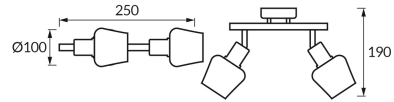

## ІНФОРМАЦІЙНА КАРТКА ТОВАРУ

### ОСНОВНА ІНФОРМАЦІЯ

Назва продукту:	<b>AYRA E14 2I BLACK/GOLD</b>
Індекс Ideus:	<b>04959</b>
EAN штрих-код:	<b>5901477349591</b>
Колір :	<b>чорний/золотий</b>
Матеріал:	<b>листова сталь, скло</b>
Висота:	<b>190 mm</b>
Ширина:	<b>250 mm</b>
Глибина:	<b>100 mm</b>
Упаковка в коробці:	<b>8 шт.</b>

### ПАРАМЕТРИ ТОВАРУ

Живлення:	<b>220-240V 50/60Hz</b>
Потужність:	<b>2 x max 40 W</b>
Цоколь:	<b>E14</b>
Спеціалізоване джерело світла:	<b>LED</b>
	<b>Можливість заміни джерела світла</b>
У виробі реалізована можливість регулювання напряму освітлення:	<b>так</b>
Клас захисту від ушкодження струмом:	<b>1</b>
ступінь стійкості до проникнення твердих предметів і вологи:	<b>IP20</b>
	<b>для застосування лише всередині приміщень</b>
CE	<b>Декларація про відповідність</b>