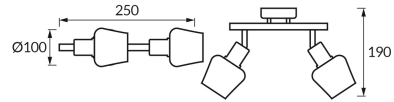

ИНФОРМАЦИОННАЯ КАРТОЧКА ПРОДУКТА

ОСНОВНАЯ ИНФОРМАЦИЯ

Название продукта:	AYRA E14 2I BLACK/GOLD
Индекс Ideus:	04959
Штрих-код EAN:	5901477349591
Цвет :	черный/золотой
Материал:	стальной лист, стекло
Высота:	190 mm
Ширина:	250 mm
Глубина:	100 mm
Упаковка коробки:	8 шт.

PRODUCT PARAMETERS

Питание:	220-240V 50/60Hz
Мощность:	2 x max 40 W
Цоколь:	E14
Предлагаемый источник света:	LED
	Возможность замены источника света
Направление света в изделии можно регулировать:	да
Класс защиты от поражения электрическим током:	1
:	IP20
	для применения внутри
CE	Декларация о соответствии