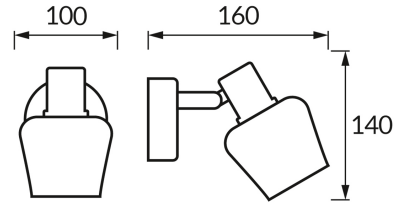

## ІНФОРМАЦІЙНА КАРТКА ТОВАРУ

### ОСНОВНА ІНФОРМАЦІЯ

Назва продукту:	<b>AYRA E14 1C BLACK/GOLD</b>
Індекс Ideus:	<b>04958</b>
EAN штрих-код:	<b>5901477349584</b>
Колір :	<b>чорний/золотий</b>
Матеріал:	<b>листова сталь, скло</b>
Висота:	<b>160 mm</b>
Ширина:	<b>140 mm</b>
Глибина:	<b>100 mm</b>
Упаковка в коробці:	<b>12 шт.</b>

### ПАРАМЕТРИ ТОВАРУ

Живлення:	<b>220-240V 50/60Hz</b>
Потужність:	<b>max 40 W</b>
Цоколь:	<b>E14</b>
Спеціалізоване джерело світла:	<b>LED</b>
	<b>Можливість заміни джерела світла</b>
У виробі реалізована можливість регулювання напрямку освітлення:	<b>так</b>
Клас захисту від ушкодження струмом:	<b>1</b>
ступінь стійкості до проникнення твердих предметів і вологи:	<b>IP20</b>
	<b>для застосування лише всередині приміщень</b>
CE	<b>Декларація про відповідність</b>