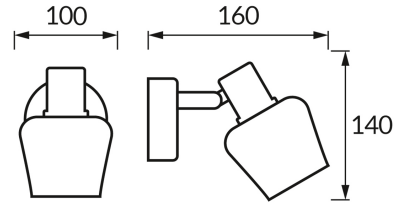

ИНФОРМАЦИОННАЯ КАРТОЧКА ПРОДУКТА

ОСНОВНАЯ ИНФОРМАЦИЯ

Название продукта:	AYRA E14 1C BLACK/GOLD
Индекс Ideus:	04958
Штрих-код EAN:	5901477349584
Цвет :	черный/золотой
Материал:	стальной лист, стекло
Высота:	160 mm
Ширина:	140 mm
Глубина:	100 mm
Упаковка коробки:	12 шт.

PRODUCT PARAMETERS

Питание:	220-240V 50/60Hz
Мощность:	max 40 W
Цоколь:	E14
Предлагаемый источник света:	LED
	Возможность замены источника света
Направление света в изделии можно регулировать:	да
Класс защиты от поражения электрическим током:	1
:	IP20
	для применения внутри
CE	Декларация о соответствии