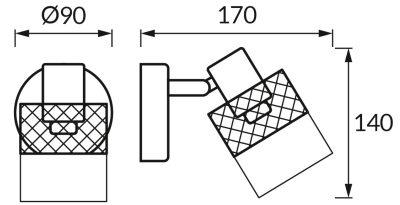

## ИНФОРМАЦИОННАЯ КАРТОЧКА ПРОДУКТА

### ОСНОВНАЯ ИНФОРМАЦИЯ

Название продукта:	<b>MONTANA E14 1C BLACK</b>
Индекс Ideus:	<b>04955</b>
Штрих-код EAN:	<b>5901477349553</b>
Цвет :	<b>черный</b>
Материал:	<b>стальной лист, стекло</b>
Высота:	<b>170 mm</b>
Ширина:	<b>140 mm</b>
Глубина:	<b>90 mm</b>
Упаковка коробки:	<b>12 шт.</b>

### PRODUCT PARAMETERS

Питание:	<b>220-240V 50/60Hz</b>
Мощность:	<b>max 40 W</b>
Цоколь:	<b>E14</b>
Предлагаемый источник света:	<b>LED</b>
	<b>Возможность замены источника света</b>
Направление света в изделии можно регулировать:	<b>да</b>
Класс защиты от поражения электрическим током:	<b>1</b>
:	<b>IP20</b>
	<b>для применения внутри</b>
CE	<b>Декларация о соответствии</b>