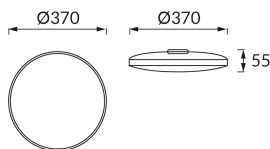

ІНФОРМАЦІЙНА КАРТКА ТОВАРУ

Можливість заміни джерел світла та/або механізмів керування без незворотного пошкодження виробу

ОСНОВНА ІНФОРМАЦІЯ

Назва продукту:	DOWBOR LED C 24W WHITE NW
Індекс Ideus:	04954
EAN штрих-код:	5901477349546
Колір :	білий
Матеріал:	поліпропілен ПП
Висота:	55 mm
Ширина:	370 mm
Глибина:	370 mm
Упаковка в коробці:	10 шт.

ПАРАМЕТРИ ТОВАРУ

Живлення:	230V 50Hz
Потужність:	24 W
Спеціалізоване джерело світла:	SMD LED, в комплекті
	незмінне джерело світла
	не використовуйте з диммером
Світловий потік світильника:	1 840 lm
Світлий колір:	нейтральний білий
Кут розсилання сили світла:	160°
Термін придатності L70B50, год:	35 000 h
У виробі реалізована можливість регулювання напряму освітлення:	ні
Світловий потік джерела світла для еталонної колірної температури:	2 960 lm
Температура кольору:	4000 K
Коефіцієнт віддавання барв Ra:	81
Клас захисту від ушкодження струмом:	2
ступінь стійкості до проникнення твердих предметів і вологи:	IP44
	для застосування лише всередині приміщень
Коефіцієнт переміщення (DF, cos φ1):	0.780
CE	Декларація про відповідність