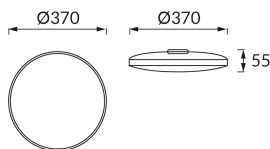

INFORMAČNÝ LIST VÝROBKU

Možnosť výmeny svetelných zdrojov a/alebo ovládacích zariadení bez trvalého poškodenia výrobku

ZÁKLADNÉ INFORMÁCIE

Názov produktu:	DOWBOR LED C 24W WHITE NW
Ideus index:	04954
Čiarový kód EAN:	5901477349546
Farba :	Biela
Materiál:	Polypropylén PP
Výška:	55 mm
Šírka:	370 mm
Hĺbka:	370 mm
Balenie krabica:	10 ks.

PARAMETRE VÝROBKU

Napájanie:	230V 50Hz
Výkon:	24 W
Určený svetelný zdroj:	SMD LED, súčasť dodávky
	Nevymeniteľný svetelný zdroj
	Nepoužívajte so sieťovým stmievačom
Svetelný tok svietidla:	1 840 lm
Farba svetla:	Neutrálna biela
Vyžarovací uhol:	160°
Čas použiteľnosti L70B50 v h:	35 000 h
Výrobok má možnosť nastavenia smeru svietenia:	Nie
Svetelný tok zdroja svetla pre referenčnú teplotu farby:	2 960 lm
Teplota farieb:	4000 K
Index reprodukcie farieb Ra:	81
Trieda ochrany pred úrazom elektrickým prúdom:	2
Stupeň ochrany poskytovaného pred vniknutím prachom, náhodným kontaktom a vodou:	IP44
	K vnútornému použitiu
Činiteľ fázového posunu (DF, cos φ1):	0.780
CE	Vyhlásenie o zhode