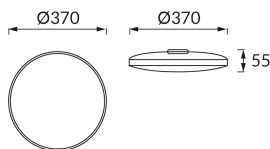

ИНФОРМАЦИОННАЯ КАРТОЧКА ПРОДУКТА

Возможность замены источников света и/или пускорегулирующей аппаратуры без необратимого повреждения изделия

ОСНОВНАЯ ИНФОРМАЦИЯ

Название продукта:	DOWBOR LED C 24W WHITE NW
Индекс Ideus:	04954
Штрих-код EAN:	5901477349546
Цвет :	белый
Материал:	полипропилен ПП
Высота:	55 mm
Ширина:	370 mm
Глубина:	370 mm
Упаковка коробки:	10 шт.

PRODUCT PARAMETERS

Питание:	230V 50Hz
Мощность:	24 W
Предлагаемый источник света:	SMD LED, в комплекте
	несменный источник света
	не используйте с диммером
Световой поток светильника:	1 840 lm
Цвет света:	нейтральный белый
Угол распределения света:	160°
Срок годности L70B50 в ч:	35 000 h
Направление света в изделии можно регулировать:	нет
Световой поток источника света для эталонной цветовой температуры:	2 960 lm
Температура цвета:	4000 K
Коэффициент цветопередачи Ra:	81
Класс защиты от поражения электрическим током:	2
:	IP44
	для применения внутри
Коэффициент смещения (DF, cos φ1):	0.780
CE	Декларация о соответствии