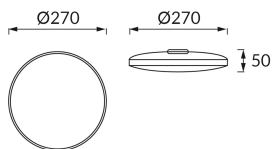

INFORMAČNÝ LIST VÝROBKU

Možnosť výmeny svetelných zdrojov a/alebo ovládacích zariadení bez trvalého poškodenia výrobku

ZÁKLADNÉ INFORMÁCIE

Názov produktu:	DOWBOR LED C 18W WHITE NW
Ideus index:	04953
Čiarový kód EAN:	5901477349539
Farba :	Biela
Materiál:	Polypropylén PP
Výška:	50 mm
Šírka:	270 mm
Hĺbka:	270 mm
Balenie krabica:	10 ks.

PARAMETRE VÝROBKU

Napájanie:	230V 50Hz
Výkon:	18 W
Určený svetelný zdroj:	SMD LED, súčasť dodávky
	Nevymeniteľný svetelný zdroj
	Nepoužívajte so sieťovým stmievačom
Svetelný tok svietidla:	1 300 lm
Farba svetla:	Neutrálna biela
Vyžarovací uhol:	160°
Čas použiteľnosti L70B50 v h:	35 000 h
Výrobok má možnosť nastavenia smeru svietenia:	Nie
Svetelný tok zdroja svetla pre referenčnú teplotu farby:	2 110 lm
Teplota farieb:	4000 K
Index reprodukcie farieb Ra:	81
Trieda ochrany pred úrazom elektrickým prúdom:	2
Stupeň ochrany poskytovaného pred vniknutím prachom, náhodným kontaktom a vodou:	IP44
	K vnútornému použitiu
Činiteľ fázového posunu (DF, cos φ1):	0.756
CE	Vyhlásenie o zhode