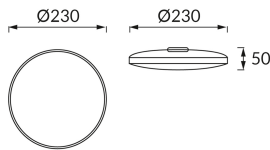

INFORMAČNÝ LIST VÝROBKU

Možnosť výmeny svetelných zdrojov a/alebo ovládacích zariadení bez trvalého poškodenia výrobku

ZÁKLADNÉ INFORMÁCIE

Názov produktu:	DOWBOR LED C 12W WHITE NW
Ideus index:	04952
Čiarový kód EAN:	5901477349522
Farba :	Biela
Materiál:	Polypropylén PP
Výška:	50 mm
Šírka:	230 mm
Hĺbka:	230 mm
Balenie krabica:	10 ks.

PARAMETRE VÝROBKU

Napájanie:	230V 50Hz
Výkon:	12 W
Určený svetelný zdroj:	SMD LED, súčasť dodávky
	Nevymeniteľný svetelný zdroj
	Nepoužívajte so sieťovým stmievačom
Svetelný tok svietidla:	890 lm
Farba svetla:	Neutrálna biela
Vyžarovací uhol:	160°
Čas použiteľnosti L70B50 v h:	35 000 h
Výrobok má možnosť nastavenia smeru svietenia:	Nie
Svetelný tok zdroja svetla pre referenčnú teplotu farby:	1 420 lm
Teplota farieb:	4000 K
Index reprodukcie farieb Ra:	81
Trieda ochrany pred úrazom elektrickým prúdom:	2
Stupeň ochrany poskytovaného pred vniknutím prachom, náhodným kontaktom a vodou:	IP44
	K vnútornému použitiu
Činiteľ fázového posunu (DF, cos φ1):	0.749
CE	Vyhlásenie o zhode