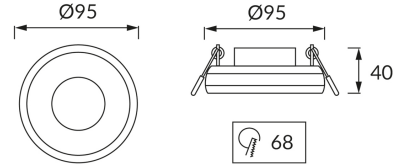

## ІНФОРМАЦІЙНА КАРТКА ТОВАРУ

### ОСНОВНА ІНФОРМАЦІЯ

Назва продукту:	<b>OFRA C BLACK</b>
Індекс Ideus:	<b>04951</b>
EAN штрих-код:	<b>5901477349515</b>
Колір :	<b>чорний</b>
Матеріал:	<b>лиття з алюмінієвого сплаву, акрилове скло</b>
Висота:	<b>40 mm</b>
Ширина:	<b>95 mm</b>
Глибина:	<b>95 mm</b>
Упаковка в коробці:	<b>100 шт.</b>

### ПАРАМЕТРИ ТОВАРУ

Потужність:	<b>max 35 W</b>
Спеціалізоване джерело світла:	<b>LED - GU10/MR16</b>
	<b>Можливість заміни джерела світла</b>
У виробі реалізована можливість регулювання напрямку освітлення:	<b>ні</b>
ступінь стійкості до проникнення твердих предметів і вологи:	<b>IP20</b>
	<b>для застосування лише всередині приміщень</b>
CE	<b>Декларація про відповідність</b>