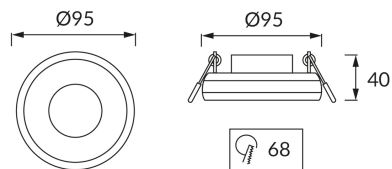

**INFORMAČNÝ LIST VÝROBKU****ZÁKLADNÉ INFORMÁCIE**

Názov produktu:	<b>OFRA C BLACK</b>
Ideus index:	<b>04951</b>
Čiarový kód EAN:	<b>5901477349515</b>
Farba :	<b>čierna</b>
Materiál:	<b>Odliatok z hliníkovej zliatiny, akrylátové sklo</b>
Výška:	<b>40 mm</b>
Šírka:	<b>95 mm</b>
Hĺbka:	<b>95 mm</b>
Balenie krabica:	<b>100 ks.</b>

**PARAMETRE VÝROBKU**

Výkon:	<b>max 35 W</b>
Určený svetelný zdroj:	<b>LED - GU10/MR16</b>
	<b>Možnosť výmeny svetelného zdroja</b>
Výrobok má možnosť nastavenia smeru svietenia:	<b>Nie</b>
Stupeň ochrany poskytovaného pred vniknutím prachom, náhodným kontaktom a vodou:	<b>IP20</b>
	<b>K vnútornému použitiu</b>
CE	<b>Vyhlásenie o zhode</b>