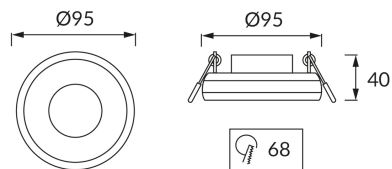

### ОСНОВНАЯ ИНФОРМАЦИЯ

Название продукта:	<b>OFRA C BLACK</b>
Индекс Ideus:	<b>04951</b>
Штрих-код EAN:	<b>5901477349515</b>
Цвет :	<b>черный</b>
Материал:	<b>литье из алюминиевого сплава, акриловое стекло</b>
Высота:	<b>40 mm</b>
Ширина:	<b>95 mm</b>
Глубина:	<b>95 mm</b>
Упаковка коробки:	<b>100 шт.</b>

### PRODUCT PARAMETERS

Мощность:	<b>max 35 W</b>
Предлагаемый источник света:	<b>LED - GU10/MR16</b>
	<b>Возможность замены источника света</b>
Направление света в изделии можно регулировать:	<b>нет</b>
:	<b>IP20</b>
	<b>для применения внутри</b>
CE	<b>Декларация о соответствии</b>