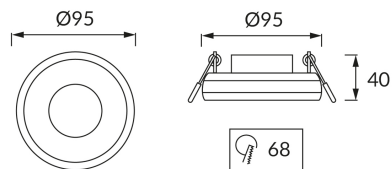

**INFORMAČNÝ LIST VÝROBKU****ZÁKLADNÉ INFORMÁCIE**

Názov produktu:	<b>OFRA C WHITE</b>
Ideus index:	<b>04949</b>
Čiarový kód EAN:	<b>5901477349492</b>
Farba :	<b>Biela</b>
Materiál:	<b>Odliatok z hliníkovej zliatiny, akrylátové sklo</b>
Výška:	<b>40 mm</b>
Šírka:	<b>95 mm</b>
Hĺbka:	<b>95 mm</b>
Balenie krabica:	<b>100 ks.</b>

**PARAMETRE VÝROBKU**

Výkon:	<b>max 35 W</b>
Určený svetelný zdroj:	<b>LED - GU10/MR16</b>
	<b>Možnosť výmeny svetelného zdroja</b>
Výrobok má možnosť nastavenia smeru svietenia:	<b>Nie</b>
Stupeň ochrany poskytovaného pred vniknutím prachom, náhodným kontaktom a vodou:	<b>IP20</b>
	<b>K vnútornému použitiu</b>
CE	<b>Vyhlásenie o zhode</b>