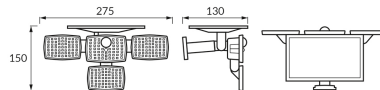

INFORMAČNÝ LIST VÝROBKU

ZÁKLADNÉ INFORMÁCIE

Názov produktu:	BORUT LED 10W NW
Ideus index:	04948
Čiarový kód EAN:	5901477349485
Farba :	čierna
Materiál:	Plast
Výška:	150 mm
Šírka:	275 mm
Hĺbka:	130 mm
Balenie krabica:	32 ks.

KOMENTÁRE

- batéria súčasťou dodávky
- so snímačom pohybu PIR
- pracuje s okolitým svetlom < 15 lx
- uhol činnosti pohybového čidla 120°
- rozsah detekcie pohybu < 6 m (< 24°C)
- doba svietenia 25 s

PARAMETRE VÝROBKU

Napájanie:	DC 3,7 V 1200 mAh Li-ion
Výkon:	10 W
Určený svetelný zdroj:	SMD LED, súčasť dodávky
	Nevymeniteľný svetelný zdroj
Svetelný tok svietidla:	1 100 lm
Farba svetla:	Neutrálna biela
Vyžarovací uhol:	120°
Čas použiteľnosti L70B50 v h:	35 000 h
	S vypínačom
Výrobok má možnosť nastavenia smeru svietenia:	áno
Teplota farieb:	4100 K
Index reprodukcie farieb Ra:	70
Trieda ochrany pred úrazom elektrickým prúdom:	3
Stupeň ochrany poskytovaného pred vniknutím prachom, náhodným kontaktom a vodou:	IP65
	K vonkajšiemu alebo vnútornému použitiu
CE	Vyhlasenie o zhode