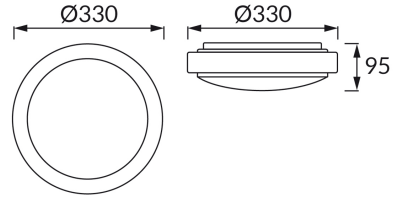

ІНФОРМАЦІЙНА КАРТКА ТОВАРУ

ОСНОВНА ІНФОРМАЦІЯ

Назва продукту:	LAOS C 2 x E27
Індекс Ideus:	04947
EAN штрих-код:	5901477349478
Колір :	білий
Матеріал:	листова сталь, пластик
Висота:	95 mm
Ширина:	330 mm
Глибина:	330 mm
Упаковка в коробці:	10 шт.

ПАРАМЕТРИ ТОВАРУ

Живлення:	220-240V 50/60Hz
Потужність:	2 x max 14 W
Цоколь:	E27
Спеціалізоване джерело світла:	LED
	Можливість заміни джерела світла
У виробі реалізована можливість регулювання напряму освітлення:	ні
Клас захисту від ушкодження струмом:	1
ступінь стійкості до проникнення твердих предметів і вологи:	IP20
	для застосування лише всередині приміщень
CE	Декларація про відповідність