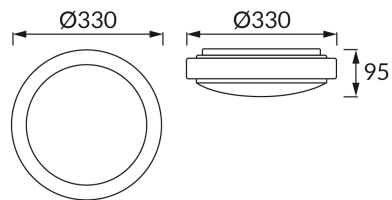

## ZÁKLADNÉ INFORMÁCIE

Názov produktu:	<b>LAOS C 2 x E27</b>
Ideus index:	<b>04947</b>
Čiarový kód EAN:	<b>5901477349478</b>
Farba :	<b>Biela</b>
Materiál:	<b>Kovový výlisok, plast</b>
Výška:	<b>95 mm</b>
Šírka:	<b>330 mm</b>
Hĺbka:	<b>330 mm</b>
Balenie krabica:	<b>10 ks.</b>

## PARAMETRE VÝROBKU

Napájanie:	<b>220-240V 50/60Hz</b>
Výkon:	<b>2 x max 14 W</b>
Pätica:	<b>E27</b>
Určený svetelný zdroj:	<b>LED</b>
	<b>Možnosť výmeny svetelného zdroja</b>
Výrobok má možnosť nastavenia smeru svietenia:	<b>Nie</b>
Trieda ochrany pred úrazom elektrickým prúdom:	<b>1</b>
Stupeň ochrany poskytovaného pred vniknutím prachom, náhodným kontaktom a vodou:	<b>IP20</b>
	<b>K vnútornému použitiu</b>
CE	<b>Vyhlásenie o zhode</b>