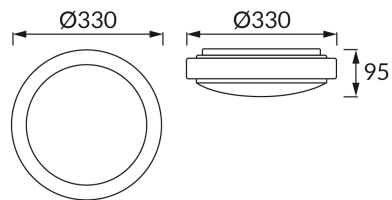

ИНФОРМАЦИОННАЯ КАРТОЧКА ПРОДУКТА

ОСНОВНАЯ ИНФОРМАЦИЯ

Название продукта:	LAOS C 2 x E27
Индекс Ideus:	04947
Штрих-код EAN:	5901477349478
Цвет :	белый
Материал:	стальной лист, пластик
Высота:	95 mm
Ширина:	330 mm
Глубина:	330 mm
Упаковка коробки:	10 шт.

PRODUCT PARAMETERS

Питание:	220-240V 50/60Hz
Мощность:	2 x max 14 W
Цоколь:	E27
Предлагаемый источник света:	LED
	Возможность замены источника света
Направление света в изделии можно регулировать:	нет
Класс защиты от поражения электрическим током:	1
:	IP20
	для применения внутри
CE	Декларация о соответствии