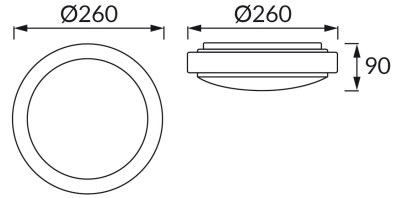

## ІНФОРМАЦІЙНА КАРТКА ТОВАРУ

### ОСНОВНА ІНФОРМАЦІЯ

Назва продукту:	<b>LAOS C E27</b>
Індекс Ideus:	<b>04946</b>
EAN штрих-код:	<b>5901477349461</b>
Колір :	<b>білий</b>
Матеріал:	<b>листова сталь, пластик</b>
Висота:	<b>90 mm</b>
Ширина:	<b>260 mm</b>
Глибина:	<b>260 mm</b>
Упаковка в коробці:	<b>10 шт.</b>

### ПАРАМЕТРИ ТОВАРУ

Живлення:	<b>220-240V 50/60Hz</b>
Потужність:	<b>max 14 W</b>
Цоколь:	<b>E27</b>
Спеціалізоване джерело світла:	<b>LED</b>
	<b>Можливість заміни джерела світла</b>
У виробі реалізована можливість регулювання напряму освітлення:	<b>ні</b>
Клас захисту від ушкодження струмом:	<b>1</b>
ступінь стійкості до проникнення твердих предметів і вологи:	<b>IP20</b>
	<b>для застосування лише всередині приміщень</b>
CE	<b>Декларація про відповідність</b>