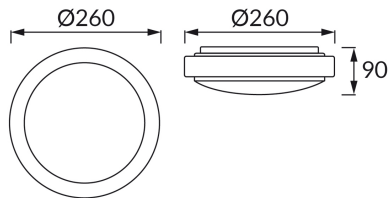

## ZÁKLADNÉ INFORMÁCIE

Názov produktu:	<b>LAOS C E27</b>
Ideus index:	<b>04946</b>
Čiarový kód EAN:	<b>5901477349461</b>
Farba :	<b>Biela</b>
Materiál:	<b>Kovový výlisok, plast</b>
Výška:	<b>90 mm</b>
Šírka:	<b>260 mm</b>
Hĺbka:	<b>260 mm</b>
Balenie krabica:	<b>10 ks.</b>

## PARAMETRE VÝROBKU

Napájanie:	<b>220-240V 50/60Hz</b>
Výkon:	<b>max 14 W</b>
Pätica:	<b>E27</b>
Určený svetelný zdroj:	<b>LED</b>
	<b>Možnosť výmeny svetelného zdroja</b>
Výrobok má možnosť nastavenia smeru svietenia:	<b>Nie</b>
Trieda ochrany pred úrazom elektrickým prúdom:	<b>1</b>
Stupeň ochrany poskytovaného pred vniknutím prachom, náhodným kontaktom a vodou:	<b>IP20</b>
	<b>K vnútornému použitiu</b>
CE	<b>Vyhlásenie o zhode</b>