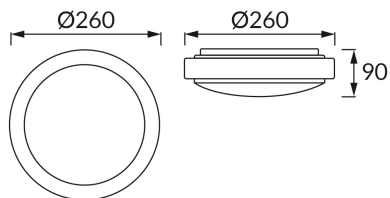

ИНФОРМАЦИОННАЯ КАРТОЧКА ПРОДУКТА

ОСНОВНАЯ ИНФОРМАЦИЯ

Название продукта:	LAOS C E27
Индекс Ideus:	04946
Штрих-код EAN:	5901477349461
Цвет :	белый
Материал:	стальной лист, пластик
Высота:	90 mm
Ширина:	260 mm
Глубина:	260 mm
Упаковка коробки:	10 шт.

PRODUCT PARAMETERS

Питание:	220-240V 50/60Hz
Мощность:	max 14 W
Цоколь:	E27
Предлагаемый источник света:	LED
	Возможность замены источника света
Направление света в изделии можно регулировать:	нет
Класс защиты от поражения электрическим током:	1
:	IP20
	для применения внутри
CE	Декларация о соответствии