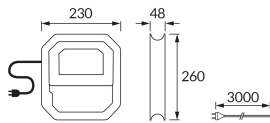

KARTA INFORMACYJNA PRODUKTU

Możliwość wymiany źródeł światła i/lub oddzielnego sprzętu sterującego bez trwałego zniszczenia produktu

INFORMACJE PODSTAWOWE

Nazwa produktu:	ASLAN LED 30W BLACK/YELLOW NW
Indeks Ideus:	04945
Kod kreskowy EAN:	5901477349454
Kolor:	Czarny/żółty
Materiał:	Odlew stopu aluminium, ABS
Wysokość:	260 mm
Szerokość:	230 mm
Głębokość:	48 mm
Opakowanie zbiorcze:	10 szt.

PARAMETRY PRODUKTU

Zasilanie:	230V 50Hz
Moc:	30 W
Dedykowane źródło światła:	SMD LED, w komplecie
	Niewymienne źródło światła
	Nie stosować ze ściemniaczem
Strumień świetlny oprawy:	3 120 lm
Barwa światła:	Neutralna biała
Kąt rozsyłu światłości:	120°
Okres trwałości L70B50 w h:	35 000 h
Możliwość regulacji kierunku świecenia:	Tak
Strumień świetlny źródła światła dla referencyjnej temperatury barwowej:	3 290 lm
Temperatura barwowa:	5000 K
Współczynnik oddawania barw Ra:	80
Klasa ochrony przed porażeniem elektrycznym:	1
Stopień odporności na wnikanie ciał stałych i wilgoci:	IP65
	Do zastosowania na zewnątrz lub wewnątrz
Współczynnik przesuwu fazowego (DF, cos φ1):	0.920
CE	Deklaracja zgodności