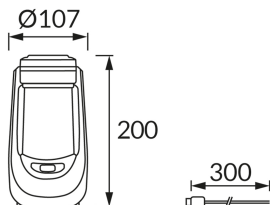

INFORMAČNÝ LIST VÝROBKU

Možnosť výmeny svetelných zdrojov a/alebo ovládacích zariadení bez trvalého poškodenia výrobku

ZÁKLADNÉ INFORMÁCIE

Názov produktu:	TERMO LED 2,5W BLACK
Ideus index:	04944
Čiarový kód EAN:	5901477349447
Farba :	čierna
Materiál:	Plast
Výška:	200 mm
Šírka:	107 mm
Hĺbka:	107 mm
Balenie krabica:	30 ks.

KOMENTÁRE

- batéria súčasťou dodávky
- nastavenie jasú a farby svetla
- funkcia plameňa
- doba svietenia na jedno nabitie max 2 h
- doba nabíjania akumulátora 3 h
- kábel USB-C

PARAMETRE VÝROBKU

Napájanie:	DC 5 V 1,2 A MAX USB-C
Výkon:	2,5 W
Určený svetelný zdroj:	LED, súčasť dodávky
	Nevymeniteľný svetelný zdroj
	Nepoužívajte so sieťovým stmievačom
Farba svetla:	Teplá biela/studená biela
Vyžarovací uhol:	270°
Čas použiteľnosti L70B50 v h:	35 000 h
	S vypínačom
Výrobok má možnosť nastavenia smeru svietenia:	Nie
Svetelný tok zdroja svetla pre referenčnú teplotu farby:	130 lm
Teplota farieb:	2800K/6200K
Index reprodukcie farieb Ra:	80
Trieda ochrany pred úrazom elektrickým prúdom:	3
Stupeň ochrany poskytovaného pred vniknutím prachom, náhodným kontaktom a vodou:	IP42
	K vnútornému použitiu
CE	Vyhlásenie o zhode