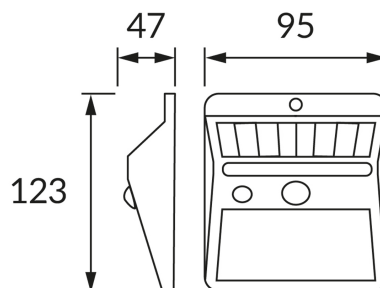

INFORMAČNÝ LIST VÝROBKU

ZÁKLADNÉ INFORMÁCIE

Názov produktu:	DEMO LED PIR 2W CW
Ideus index:	04942
Čiarový kód EAN:	5901477349423
Farba :	čierna
Materiál:	ABS
Výška:	123 mm
Šírka:	95 mm
Hĺbka:	47 mm
Balenie krabica:	50 ks.

KOMENTÁRE

- batéria súčasťou dodávky
- so snímačom pohybu PIR
- pracuje s okolitým svetlom < 40 lx
- uhol činnosti pohybového čidla 120°
- rozsah detekcie pohybu < 4 m (< 24°C)
- doba svietenia 15 s 100%

PARAMETRE VÝROBKU

Napájanie:	DC 3,7 V 1200 mAh Li-ion
Výkon:	2 W
Určený svetelný zdroj:	LED, súčasť dodávky
	Nevymeniteľný svetelný zdroj
Svetelný tok svietidla:	200 lm
Farba svetla:	Studená biela
Vyžarovací uhol:	160°
Čas použiteľnosti L70B50 v h:	35 000 h
	S vypínačom
Výrobok má možnosť nastavenia smeru svietenia:	Nie
Teplota farieb:	6500 K
Index reprodukcie farieb Ra:	80
Trieda ochrany pred úrazom elektrickým prúdom:	3
Stupeň ochrany poskytovaného pred vniknutím prachom, náhodným kontaktom a vodou:	IP44
	K vonkajšiemu alebo vnútornému použitiu
CE	Vyhlásenie o zhode