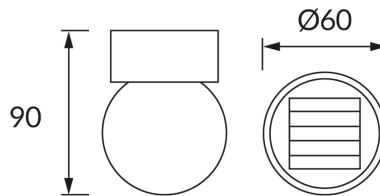

INFORMAČNÝ LIST VÝROBKU

ZÁKLADNÉ INFORMÁCIE

Názov produktu:	APPLE LED 0,01W WW
Ideus index:	04941
Čiarový kód EAN:	5901477349416
Farba :	Chróm
Materiál:	Plast
Výška:	90 mm
Šírka:	60 mm
Hĺbka:	60 mm
Balenie krabica:	100 ks.

KOMENTÁRE

- batéria súčasťou dodávky
- pracuje s okolitým svetlom < 40 lx
- doba svietenia na jedno nabitie min 5 h

PARAMETRE VÝROBKU

Napájanie:	DC 1,2 V 1 x HB125/055 40 mAh Ni-MH
Výkon:	0,01 W
Určený svetelný zdroj:	LED, súčasť dodávky
	Nevymeniteľný svetelný zdroj
Svetelný tok svietidla:	1 lm
Farba svetla:	Teplá biela
Vyžarovací uhol:	270°
Čas použiteľnosti L70B50 v h:	35 000 h
	S vypínačom
Výrobok má možnosť nastavenia smeru svietenia:	Nie
Teplota farieb:	2700 K
Index reprodukcie farieb Ra:	80
Trieda ochrany pred úrazom elektrickým prúdom:	3
Stupeň ochrany poskytovaného pred vniknutím prachom, náhodným kontaktom a vodou:	IP44
	K vonkajšiemu alebo vnútornému použitiu
CE	Vyhlásenie o zhode