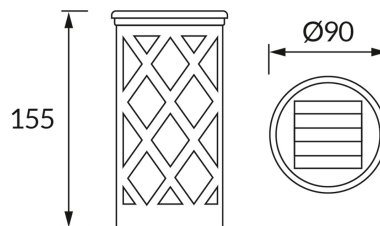

ІНФОРМАЦІЙНА КАРТКА ТОВАРУ

ОСНОВНА ІНФОРМАЦІЯ

Назва продукту:	TABU LED 0,03W CW
Індекс Ideus:	04940
EAN штрих-код:	5901477349409
Колір :	чорний
Матеріал:	листова сталь, пластик
Висота:	155 mm
Ширина:	90 mm
Глибина:	90 mm
Упаковка в коробці:	50 шт.

ЗАУВАЖЕННЯ

- акумулятор в комплекті
- працює при зовнішньому освітленні < 40 lx
- час освітлення для одного заряду мін. 5 годин

ПАРАМЕТРИ ТОВАРУ

Живлення:	DC 1,2 V 1 x AA 300 mAh Ni-MH
Потужність:	0,03 W
Спеціалізоване джерело світла:	LED, в комплекті
	незмінне джерело світла
Світловий потік світильника:	2 lm
Світлий колір:	холодний білий
Кут розсілення сили світла:	140°
Термін придатності L70B50, год:	35 000 h
	Обладнаний вмикачем
У виробі реалізована можливість регулювання наряду освітлення:	ні
Температура кольору:	6500 K
Коефіцієнт віддавання барв Ra:	80
Клас захисту від ушкодження струмом:	3
ступінь стійкості до проникнення твердих предметів і вологи:	IP44
	для застосування зовні чи всередині
CE	Декларація про відповідність