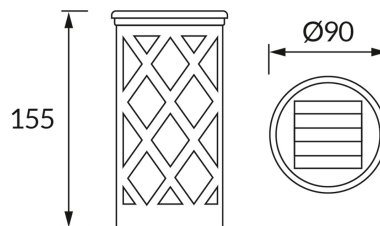

## ZÁKLADNÉ INFORMÁCIE

Názov produktu:	TABU LED 0,03W CW
Ideus index:	04940
Čiarový kód EAN:	5901477349409
Farba :	čierna
Materiál:	Kovový výlisok, plast
Výška:	155 mm
Šírka:	90 mm
Hĺbka:	90 mm
Balenie krabica:	50 ks.

## PARAMETRE VÝROBKU

Napájanie:	DC 1,2 V 1 x AA 300 mAh Ni-MH
Výkon:	0,03 W
Určený svetelný zdroj:	LED, súčasť dodávky
	Nevymeniteľný svetelný zdroj
Svetelný tok svietidla:	2 lm
Farba svetla:	Studená biela
Vyžarovací uhol:	140°
Čas použiteľnosti L70B50 v h:	35 000 h
	S vypínačom
Výrobok má možnosť nastavenia smeru svietenia:	Nie
Teplota farieb:	6500 K
Index reprodukcie farieb Ra:	80
Trieda ochrany pred úrazom elektrickým prúdom:	3
Stupeň ochrany poskytovaného pred vniknutím prachom, náhodným kontaktom a vodou:	IP44
	K vonkajšiemu alebo vnútornému použitiu
CE	Vyhlásenie o zhode