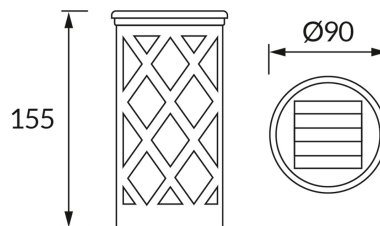

ИНФОРМАЦИОННАЯ КАРТОЧКА ПРОДУКТА

ОСНОВНАЯ ИНФОРМАЦИЯ

Название продукта:	TABU LED 0,03W CW
Индекс Ideus:	04940
Штрих-код EAN:	5901477349409
Цвет :	черный
Материал:	стальной лист, пластик
Высота:	155 mm
Ширина:	90 mm
Глубина:	90 mm
Упаковка коробки:	50 шт.

ПРИМЕЧАНИЯ

- аккумулятор в комплекте
- работает при окружающем освещении < 40 lx
- время освещения на одну зарядку вокруг 5 ч

PRODUCT PARAMETERS

Питание:	DC 1,2 V 1 x AA 300 mAh Ni-MH
Мощность:	0,03 W
Предлагаемый источник света:	LED, в комплекте
	несменный источник света
Световой поток светильника:	2 lm
Цвет света:	холодный белый
Угол распределения света:	140°
Срок годности L70B50 в ч:	35 000 h
	Оснащены выключателем
Направление света в изделии можно регулировать:	нет
Температура цвета:	6500 K
Коэффициент цветопередачи Ra:	80
Класс защиты от поражения электрическим током:	3
:	IP44
	для применения снаружи или внутри
CE	Декларация о соответствии