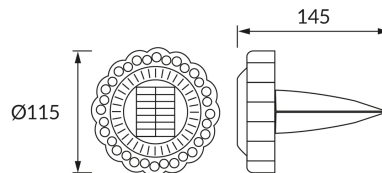

INFORMAČNÝ LIST VÝROBKU

ZÁKLADNÉ INFORMÁCIE

Názov produktu:	DART LED 0,03W CW
Ideus index:	04939
Čiarový kód EAN:	5901477349393
Farba :	čierna
Materiál:	Plast
Výška:	145 mm
Šírka:	115 mm
Hĺbka:	115 mm
Balenie krabica:	50 ks.

KOMENTÁRE

- batéria súčasťou dodávky
- pracuje s okolitým svetlom < 40 lx
- doba svietenia na jedno nabitie min 5 h

PARAMETRE VÝROBKU

Napájanie:	DC 1,2 V 1 x AA 300 mAh Ni-MH
Výkon:	0,03 W
Určený svetelný zdroj:	LED, súčasť dodávky
	Nevymeniteľný svetelný zdroj
Svetelný tok svietidla:	3 lm
Farba svetla:	Studená biela
Vyžarovací uhol:	180°
Čas použiteľnosti L70B50 v h:	35 000 h
	S vypínačom
Výrobok má možnosť nastavenia smeru svietenia:	Nie
Teplota farieb:	6500 K
Index reprodukcie farieb Ra:	80
Trieda ochrany pred úrazom elektrickým prúdom:	3
Stupeň ochrany poskytovaného pred vniknutím prachom, náhodným kontaktom a vodou:	IP44
	K vonkajšiemu alebo vnútornému použitiu
CE	Vyhlásenie o zhode