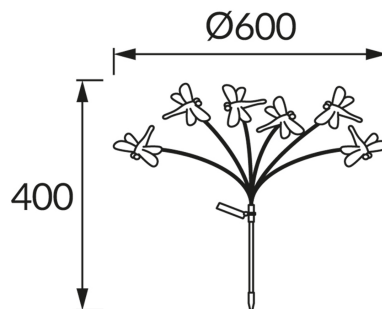

INFORMAČNÝ LIST VÝROBKU

ZÁKLADNÉ INFORMÁCIE

Názov produktu:	IMAGO LED 6x0,02W CW
Ideus index:	04938
Čiarový kód EAN:	5901477349386
Farba :	čierna
Materiál:	Plast
Výška:	400 mm
Šírka:	600 mm
Hĺbka:	600 mm
Balenie krabica:	12 ks.

KOMENTÁRE

- batéria súčasťou dodávky
- pracuje s okolitým svetlom < 20 lx
- doba svietenia na jedno nabitie min 5 h

PARAMETRE VÝROBKU

Napájanie:	DC 1,2 V AA 200 mAh Ni-MH
Výkon:	0,12 W
Určený svetelný zdroj:	LED, súčasť dodávky
	Nevymeniteľný svetelný zdroj
Svetelný tok svietidla:	6 lm
Farba svetla:	Studená biela
Vyžarovací uhol:	180°
Čas použiteľnosti L70B50 v h:	35 000 h
	S vypínačom
Výrobok má možnosť nastavenia smeru svietenia:	Nie
Teplota farieb:	6900 K
Index reprodukcie farieb Ra:	70
Trieda ochrany pred úrazom elektrickým prúdom:	3
Stupeň ochrany poskytovaného pred vniknutím prachom, náhodným kontaktom a vodou:	IP44
	K vonkajšiemu alebo vnútornému použitiu
CE	Vyhlásenie o zhode