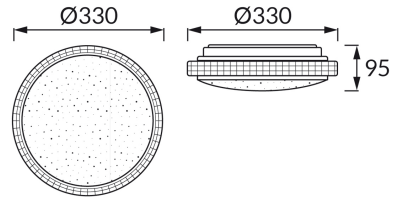

## ІНФОРМАЦІЙНА КАРТКА ТОВАРУ

### ОСНОВНА ІНФОРМАЦІЯ

Назва продукту:	<b>MILENA C 2 x E27</b>
Індекс Ideus:	<b>04937</b>
EAN штрих-код:	<b>5901477349379</b>
Колір :	<b>білий</b>
Матеріал:	<b>листова сталь, пластик</b>
Висота:	<b>95 mm</b>
Ширина:	<b>330 mm</b>
Глибина:	<b>330 mm</b>
Упаковка в коробці:	<b>10 шт.</b>

### ПАРАМЕТРИ ТОВАРУ

Живлення:	<b>220-240V 50/60Hz</b>
Потужність:	<b>2 x max 13 W</b>
Цоколь:	<b>E27</b>
Спеціалізоване джерело світла:	<b>LED</b>
	<b>Можливість заміни джерела світла</b>
У виробі реалізована можливість регулювання напряму освітлення:	<b>ні</b>
Клас захисту від ушкодження струмом:	<b>1</b>
ступінь стійкості до проникнення твердих предметів і вологи:	<b>IP20</b>
	<b>для застосування лише всередині приміщень</b>
CE	<b>Декларація про відповідність</b>