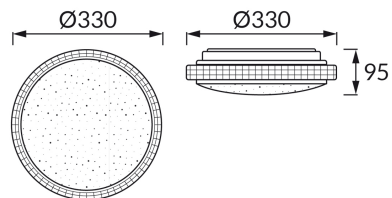

INFORMAČNÝ LIST VÝROBKU

ZÁKLADNÉ INFORMÁCIE

Názov produktu:	MILENA C 2 x E27
Ideus index:	04937
Čiarový kód EAN:	5901477349379
Farba :	Biela
Materiál:	Kovový výlisok, plast
Výška:	95 mm
Šírka:	330 mm
Hĺbka:	330 mm
Balenie krabica:	10 ks.

PARAMETRE VÝROBKU

Napájanie:	220-240V 50/60Hz
Výkon:	2 x max 13 W
Pätica:	E27
Určený svetelný zdroj:	LED
	Možnosť výmeny svetelného zdroja
Výrobok má možnosť nastavenia smeru svietenia:	Nie
Trieda ochrany pred úrazom elektrickým prúdom:	1
Stupeň ochrany poskytovaného pred vniknutím prachom, náhodným kontaktom a vodou:	IP20
	K vnútornému použitiu
CE	Vyhlásenie o zhode