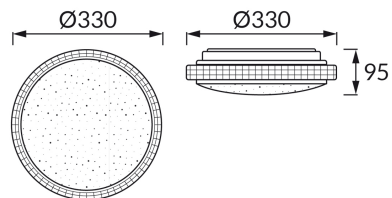

ИНФОРМАЦИОННАЯ КАРТОЧКА ПРОДУКТА

ОСНОВНАЯ ИНФОРМАЦИЯ

Название продукта:	MILENA C 2 x E27
Индекс Ideus:	04937
Штрих-код EAN:	5901477349379
Цвет :	белый
Материал:	стальной лист, пластик
Высота:	95 mm
Ширина:	330 mm
Глубина:	330 mm
Упаковка коробки:	10 шт.

PRODUCT PARAMETERS

Питание:	220-240V 50/60Hz
Мощность:	2 x max 13 W
Цоколь:	E27
Предлагаемый источник света:	LED
	Возможность замены источника света
Направление света в изделии можно регулировать:	нет
Класс защиты от поражения электрическим током:	1
:	IP20
	для применения внутри
CE	Декларация о соответствии