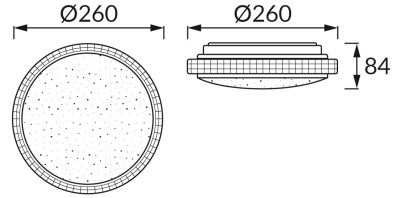

## ІНФОРМАЦІЙНА КАРТКА ТОВАРУ

### ОСНОВНА ІНФОРМАЦІЯ

Назва продукту:	<b>MILENA C E27</b>
Індекс Ideus:	<b>04936</b>
EAN штрих-код:	<b>5901477349362</b>
Колір :	<b>білий</b>
Матеріал:	<b>листова сталь, пластик</b>
Висота:	<b>84 mm</b>
Ширина:	<b>260 mm</b>
Глибина:	<b>260 mm</b>
Упаковка в коробці:	<b>10 шт.</b>

### ПАРАМЕТРИ ТОВАРУ

Живлення:	<b>220-240V 50/60Hz</b>
Потужність:	<b>max 13 W</b>
Цоколь:	<b>E27</b>
Спеціалізоване джерело світла:	<b>LED</b>
	<b>Можливість заміни джерела світла</b>
У виробі реалізована можливість регулювання напряму освітлення:	<b>ні</b>
Клас захисту від ушкодження струмом:	<b>1</b>
ступінь стійкості до проникнення твердих предметів і вологи:	<b>IP20</b>
	<b>для застосування лише всередині приміщень</b>
CE	<b>Декларація про відповідність</b>