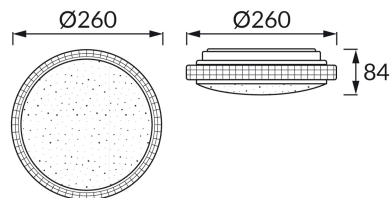

## ZÁKLADNÉ INFORMÁCIE

Názov produktu:	<b>MILENA C E27</b>
Ideus index:	<b>04936</b>
Čiarový kód EAN:	<b>5901477349362</b>
Farba :	<b>Biela</b>
Materiál:	<b>Kovový výlisok, plast</b>
Výška:	<b>84 mm</b>
Šírka:	<b>260 mm</b>
Hĺbka:	<b>260 mm</b>
Balenie krabica:	<b>10 ks.</b>

## PARAMETRE VÝROBKU

Napájanie:	<b>220-240V 50/60Hz</b>
Výkon:	<b>max 13 W</b>
Pätica:	<b>E27</b>
Určený svetelný zdroj:	<b>LED</b>
	<b>Možnosť výmeny svetelného zdroja</b>
Výrobok má možnosť nastavenia smeru svietenia:	<b>Nie</b>
Trieda ochrany pred úrazom elektrickým prúdom:	<b>1</b>
Stupeň ochrany poskytovaného pred vniknutím prachom, náhodným kontaktom a vodou:	<b>IP20</b>
	<b>K vnútornému použitiu</b>
CE	<b>Vyhlásenie o zhode</b>