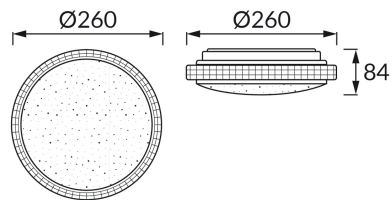

### ОСНОВНАЯ ИНФОРМАЦИЯ

Название продукта:	<b>MILENA C E27</b>
Индекс Ideus:	<b>04936</b>
Штрих-код EAN:	<b>5901477349362</b>
Цвет :	<b>белый</b>
Материал:	<b>стальной лист, пластик</b>
Высота:	<b>84 mm</b>
Ширина:	<b>260 mm</b>
Глубина:	<b>260 mm</b>
Упаковка коробки:	<b>10 шт.</b>

### PRODUCT PARAMETERS

Питание:	<b>220-240V 50/60Hz</b>
Мощность:	<b>max 13 W</b>
Цоколь:	<b>E27</b>
Предлагаемый источник света:	<b>LED</b>
	<b>Возможность замены источника света</b>
Направление света в изделии можно регулировать:	<b>нет</b>
Класс защиты от поражения электрическим током:	<b>1</b>
:	<b>IP20</b>
	<b>для применения внутри</b>
CE	<b>Декларация о соответствии</b>