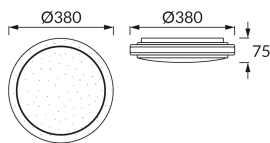

INFORMAČNÝ LIST VÝROBKU