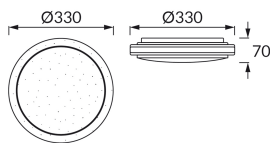

INFORMAČNÝ LIST VÝROBKU

Možnosť výmeny svetelných zdrojov a/alebo ovládacích zariadení bez trvalého poškodenia výrobku

ZÁKLADNÉ INFORMÁCIE

Názov produktu:	AGATA LED C 16W CCT
Ideus index:	04934
Čiarový kód EAN:	5901477349348
Farba :	Biela
Materiál:	Kovový výlisok, plast
Výška:	70 mm
Šírka:	330 mm
Hĺbka:	330 mm
Balenie krabica:	10 ks.

KOMENTÁRE

Trojstupeňová regulácia teploty farieb (WW, NW, CW)

PARAMETRE VÝROBKU

Napájanie:	230V 50Hz
Výkon:	16 W
Určený svetelný zdroj:	SMD LED, súčasť dodávky
	Nevymeniteľný svetelný zdroj
	Nepoužívajte so sieťovým stmievačom
Svetelný tok svietidiel:	1 290 lm
Farba svetla:	Teplá biela/neutrálna biela/studená biela
Vyžarovací uhol:	160°
Čas použiteľnosti L70B50 v h:	35 000 h
Výrobok má možnosť nastavenia smeru svietenia:	Nie
Svetelný tok zdroja svetla pre referenčnú teplotu farby:	1 940 lm
Teplota farieb:	3000K/4200K/6000K
Index reprodukcie farieb Ra:	82
Trieda ochrany pred úrazom elektrickým prúdom:	1
Stupeň ochrany poskytovaného pred vniknutím prachom, náhodným kontaktom a vodou:	IP20
	K vnútornému použitiu
Činiteľ fázového posunu (DF, cos φ1):	0.824
CE	Vyhlásenie o zhode