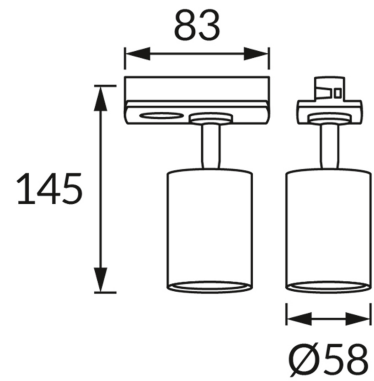

**INFORMAČNÝ LIST VÝROBKU****ZÁKLADNÉ INFORMÁCIE**

Názov produktu:	<b>BALATON TRA GU10 BLACK</b>
Ideus index:	<b>04932</b>
Čiarový kód EAN:	<b>5901477349324</b>
Farba :	<b>čierna</b>
Materiál:	<b>Hliník, plast</b>
Výška:	<b>145 mm</b>
Šírka:	<b>83 mm</b>
Hĺbka:	<b>58 mm</b>
Balenie krabica:	<b>50 ks.</b>

**PARAMETRE VÝROBKU**

Napájanie:	<b>220-240V 50/60Hz</b>
Výkon:	<b>max 35 W</b>
Pätica:	<b>GU10</b>
Určený svetelný zdroj:	<b>LED</b>
	<b>Možnosť výmeny svetelného zdroja</b>
Výrobok má možnosť nastavenia smeru svietenia:	<b>áno</b>
Trieda ochrany pred úrazom elektrickým prúdom:	<b>2</b>
Stupeň ochrany poskytovaného pred vniknutím prachom, náhodným kontaktom a vodou:	<b>IP20</b>
	<b>K vnútornému použitiu</b>
CE	<b>Vyhlásenie o zhode</b>