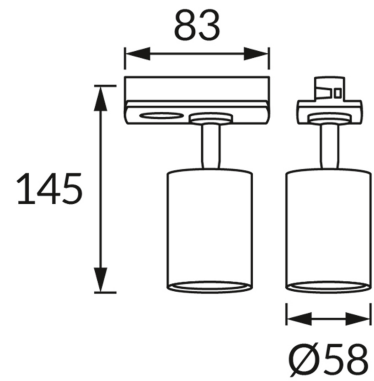

## ІНФОРМАЦІЙНА КАРТКА ТОВАРУ

### ОСНОВНА ІНФОРМАЦІЯ

Назва продукту:	<b>BALATON TRA GU10 WHITE</b>
Індекс Ideus:	<b>04931</b>
EAN штрих-код:	<b>5901477349317</b>
Колір :	<b>білий</b>
Матеріал:	<b>алюміній, пластик</b>
Висота:	<b>145 mm</b>
Ширина:	<b>83 mm</b>
Глибина:	<b>58 mm</b>
Упаковка в коробці:	<b>50 шт.</b>

### ПАРАМЕТРИ ТОВАРУ

Живлення:	<b>220-240V 50/60Hz</b>
Потужність:	<b>max 35 W</b>
Цоколь:	<b>GU10</b>
Спеціалізоване джерело світла:	<b>LED</b>
	<b>Можливість заміни джерела світла</b>
У виробі реалізована можливість регулювання напрямку освітлення:	<b>так</b>
Клас захисту від ушкодження струмом:	<b>2</b>
ступінь стійкості до проникнення твердих предметів і вологи:	<b>IP20</b>
	<b>для застосування лише всередині приміщень</b>
CE	<b>Декларація про відповідність</b>